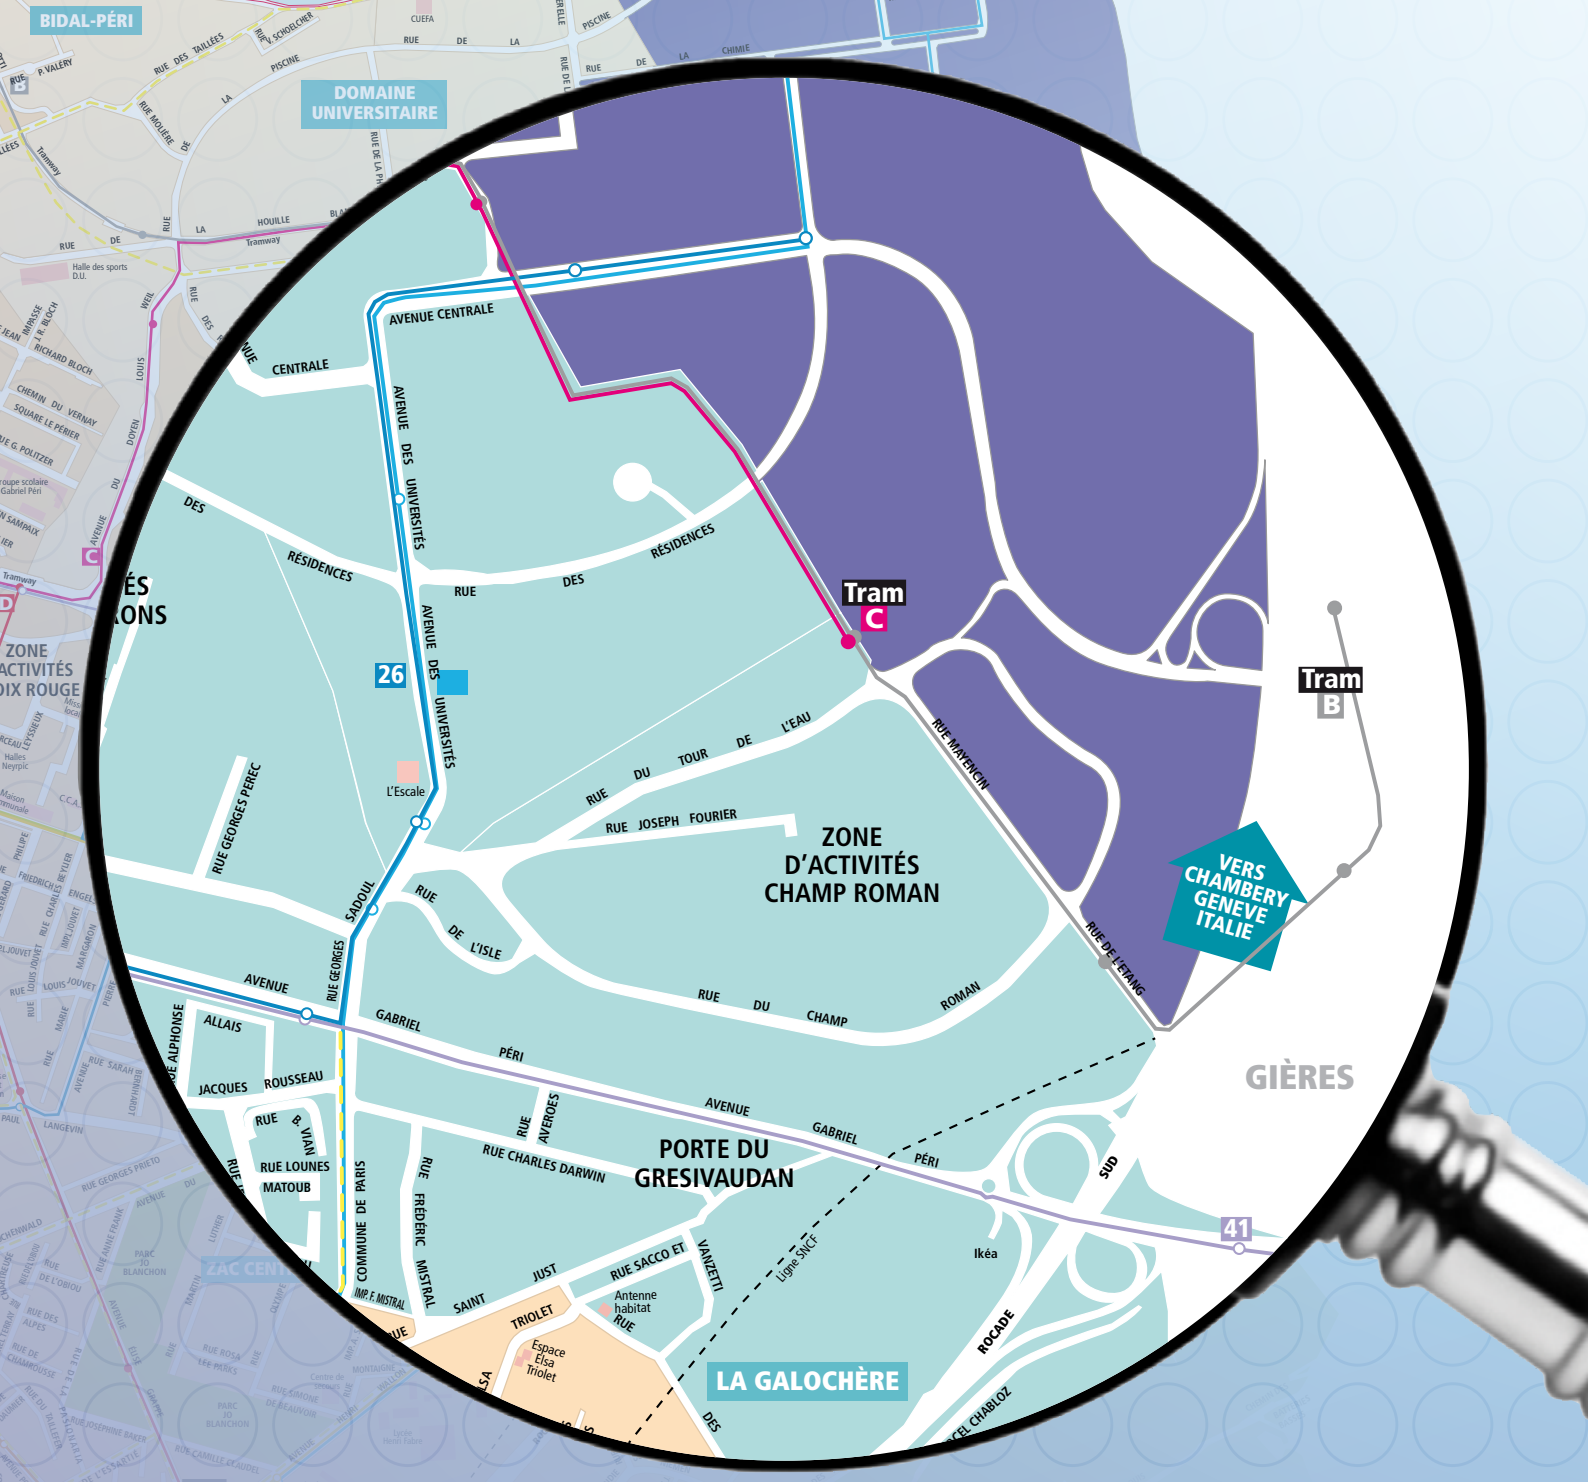

**À la**  
**DÉCOUVERTE**  
des **PROFESSIONNELS**  
de la **ZONE d'ACTIVITÉ**  
de **CHAMP-ROMAN**

○ **Sortie n°2**  
Rocade Sud

○ **Sortie avenue Gabriel-Péri**  
Saint-Martin-d'Hères

Autre accès possible :

○ **Sortie n° 1**  
Domaine universitaire

Zone desservie par les lignes :

○ **B du tramway**  
Cité internationale (Grenoble) / Plaine des sports (Gières)

○ **C du tramway**  
Le Prisme (Seyssins) / Condillac universités (campus)

Bus :

○ **Ligne 11**  
Comboire (Echirolles) / Université biologie (Gières) ou IUT-Ufraps,

○ **Ligne 26**  
Grand'Place (Grenoble) ou Yves-Farges (Fontaine) /  
Université Biologie (Gières)

○ **Ligne 41**  
Place Docteur-Martin (Grenoble) / Chenevières ou Les  
Arnauds (Domène)