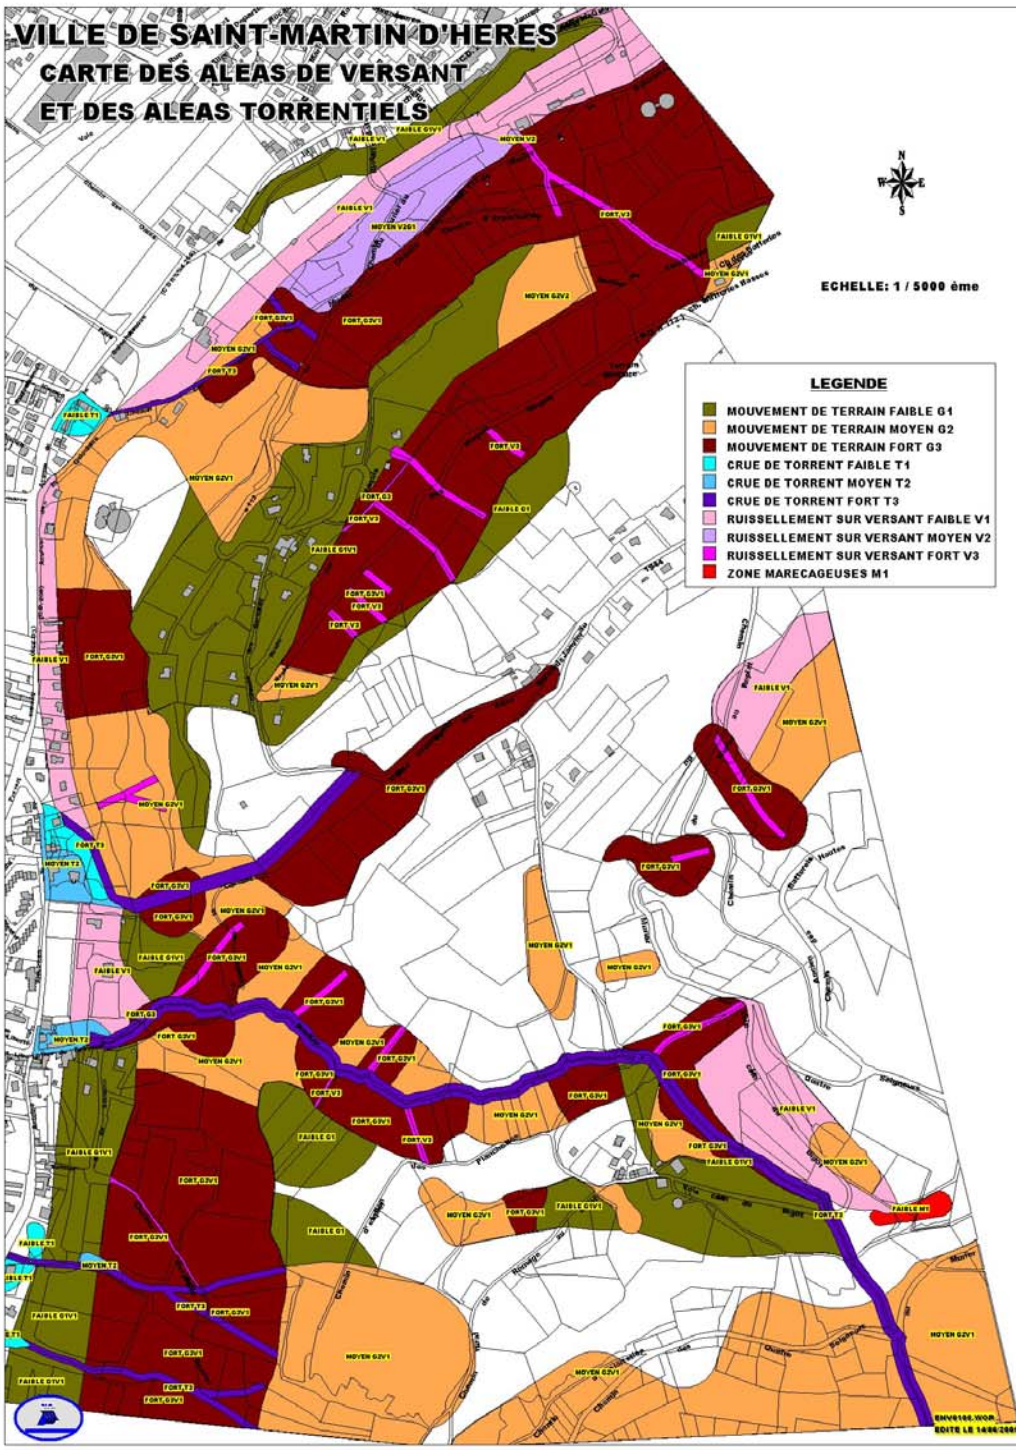

VILLE DE SAINT-MARTIN D'HERES
CARTE DES ALEAS DE VERSANT
ET DES ALEAS TORRENTIELS

ECHELLE: 1 / 5000 ème

- LEGENDE**
- MOUVEMENT DE TERRAIN FAIBLE G1
 - MOUVEMENT DE TERRAIN MOYEN G2
 - MOUVEMENT DE TERRAIN FORT G3
 - CRUE DE TORRENT FAIBLE T1
 - CRUE DE TORRENT MOYEN T2
 - CRUE DE TORRENT FORT T3
 - RUISSELLEMENT SUR VERSANT FAIBLE V1
 - RUISSELLEMENT SUR VERSANT MOYEN V2
 - RUISSELLEMENT SUR VERSANT FORT V3
 - ZONE MARECAGEUSES M1

BOUVIER & VOISIN
 ROUTE DE LA 1484/2086